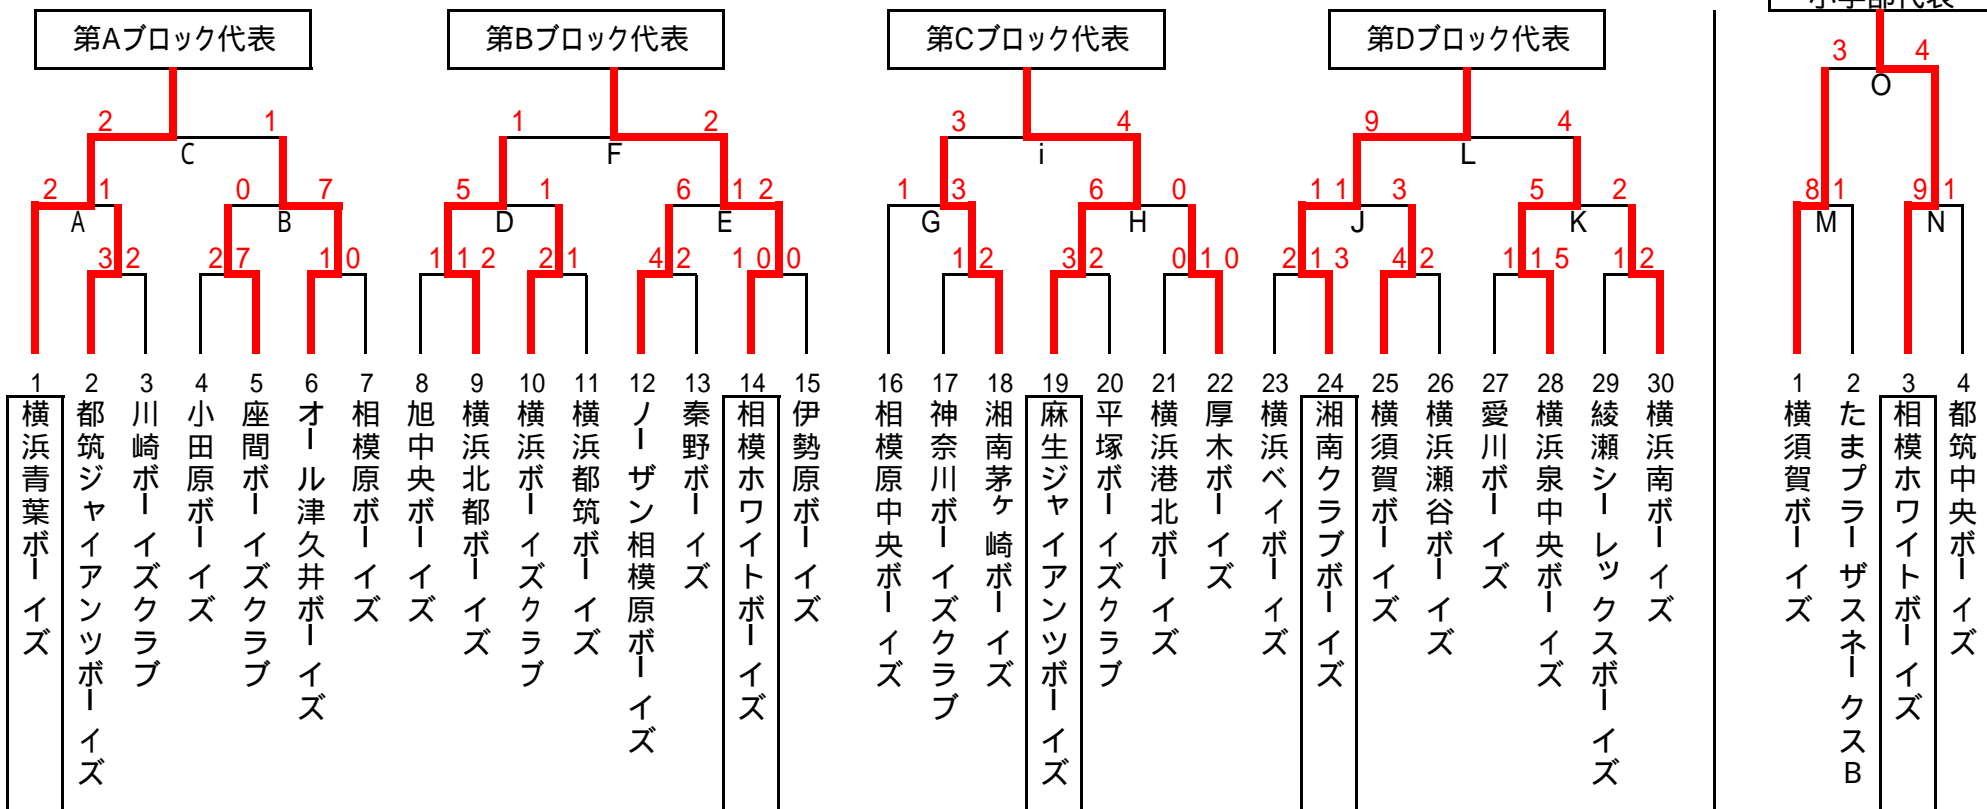

# 第36回日本少年野球 関東大会神奈川県支部予選

日程	球場名	試合枠組み	第一試合	第二試合	第三試合	第四試合	車両制限・注意事項	本部	責任者	お茶当番	備考
6/25	伊勢原		9:00	11:00	13:00				有藤代表	伊勢原 B	中学部1回戦
	田代		9:00	11:00	13:00				中野代表	厚木 B	中学部1回戦
7/2	南足柄		9:00	11:00	13:00				笹尾代表	平塚 B	中学部1回戦
	本蓼川	O	9:00	11:00	13:00				山崎代表	綾瀬シレックス B	中学部1回戦/小学部決勝
7/3	日大藤沢高G		9:00	11:00	13:00				竹田代表	湘南茅ヶ崎 B	中学部1回戦
	横須賀スタジアム	A B C	9:00	11:00	13:00				小川代表	横浜青葉 B	中学部準決・決勝
7/9	瀬谷本郷		9:00	11:00	13:00				小澤代表代行	横浜エイズ B	中学部1回戦
	相模湖球場	D E F		11:00	13:00	15:00	10:30~18:30		田端代表	ノーザン相模原 B	中学部準決・決勝
7/10	中井球場	G H i	9:00	11:00	13:00				小平代表	相模原中央 B	中学部準決・決勝
	伊勢原	J K L	9:00	11:00	13:00				新原代表	横浜泉中央 B	中学部準決・決勝
6/26	新横浜	M N	9:00	11:00	13:00						小学部準決勝
			9:00	11:00	13:00						