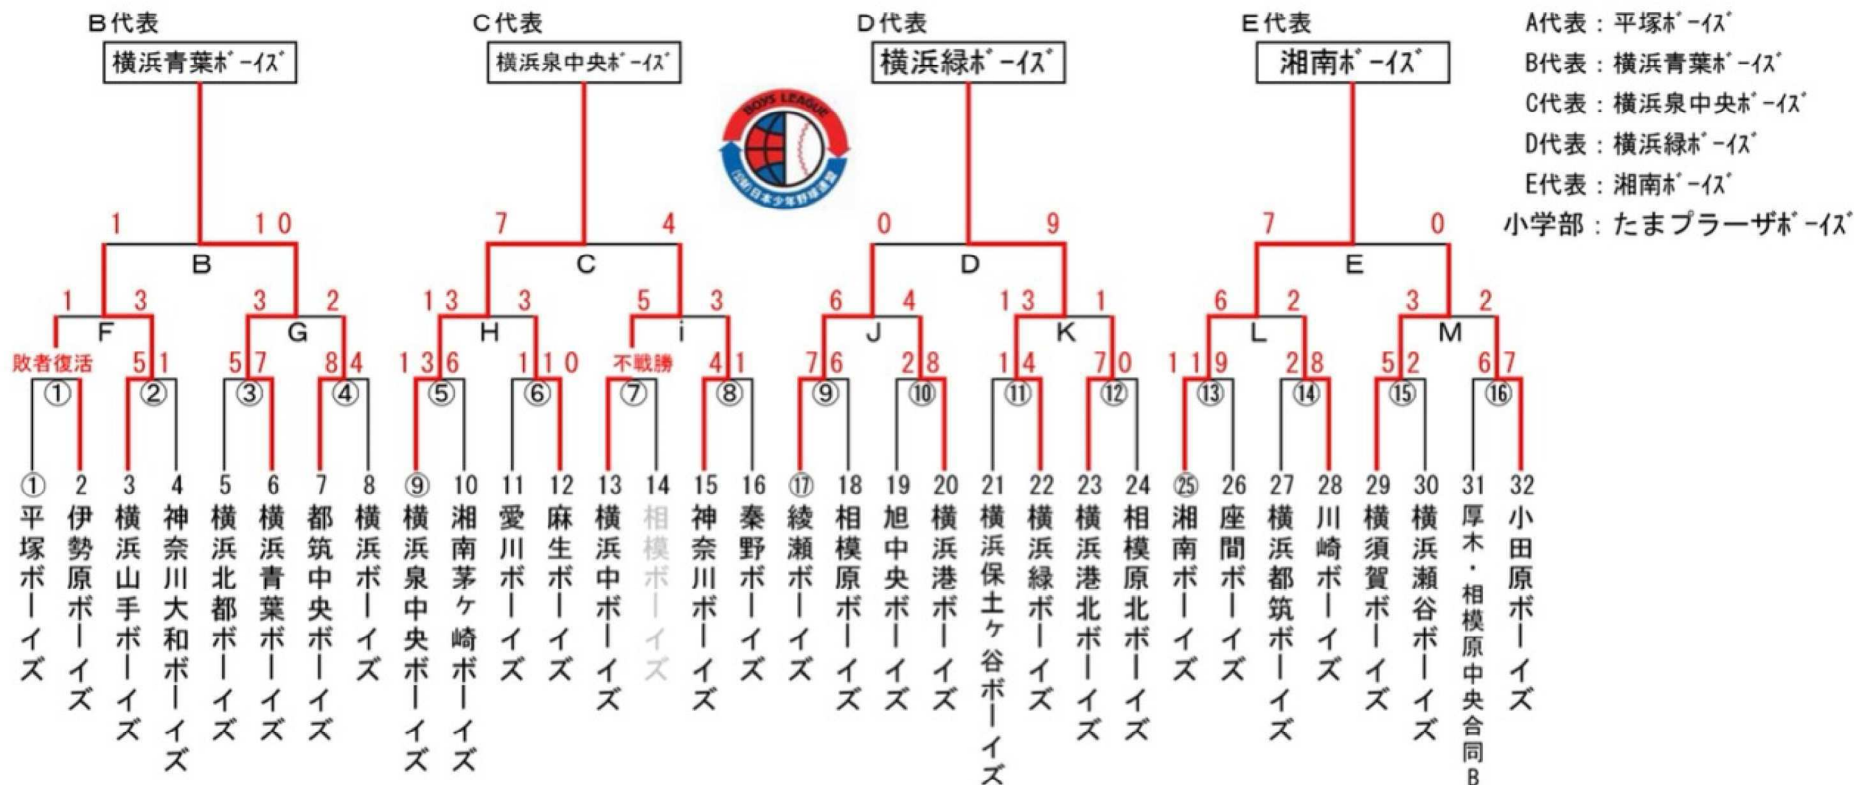

# 第43回 日本少年野球 関東大会神奈川県支部予選

| 日程   | 球場名      | 試合枠組         | 第1試合  | 第2試合  | 第3試合  | 第4試合 | 車両制限・注意事項 | 本部         | 責任者       | 球場当番チーム    | 球場提供チーム    |
|------|----------|--------------|-------|-------|-------|------|-----------|------------|-----------|------------|------------|
| 6/16 | 小田原球場    | (1)(8)       | 9:00  | 11:00 | 13:00 |      |           | ○          | 井上代表      | 伊勢原 - 1イ   | 小田原 - 1イ   |
|      | 大和スタジアム  | (2)(4)       | 10:00 | 12:00 |       |      |           |            | 大岡代表      | 横浜山手 - 1イ  | 神奈川大和 - 1イ |
|      | 瀬谷本郷球場   | (3)          |       |       | 13:00 |      | 選手権会場にて   |            |           |            |            |
| 6/23 | 綾瀬第1球場   | (11)(9)      | 8:30  | 10:30 |       |      |           | 橋本代表       | 横浜都筑 - 1イ | 綾瀬 - 1イ    |            |
| 6/24 | 横須賀スタジアム | (15)(10)(6)  | 9:00  | 11:00 | 13:00 |      |           | 渡邊代表 (旭中央) | 横須賀 - 1イ  | 横須賀 - 1イ   |            |
| 6/30 | 通信隊G     | (5)(13)      | 9:00  | 11:00 |       |      |           | ○          | 羽太代表      | 横浜泉中央 - 1イ | 横浜泉中央 - 1イ |
|      | 丸子橋G     | (12)(14)(16) | 9:00  | 11:00 | 13:00 |      |           |            | 鈴木代表      | 川崎 - 1イ    | 川崎 - 1イ    |
| 7/7  | 綾瀬第1球場   | J K D        | 9:00  | 11:00 | 13:00 |      |           | ○          | 金子代表      | 横浜緑 - 1イ   | 綾瀬 - 1イ    |
|      | 倉見G      | L M E        | 9:00  | 11:00 | 13:00 |      |           |            | 中嶋代表      | 湘南 - 1イ    | 湘南 - 1イ    |
|      | 通信隊G     | H i C        | 9:00  | 11:00 | 13:00 |      |           |            | 羽太代表      | 横浜泉中央 - 1イ | 横浜泉中央 - 1イ |
| 7/8  | 立花学園高G   | F G B        | 9:00  | 11:00 | 13:00 |      |           |            | 村井代表      | 横浜青葉 - 1イ  | 小田原 - 1イ   |