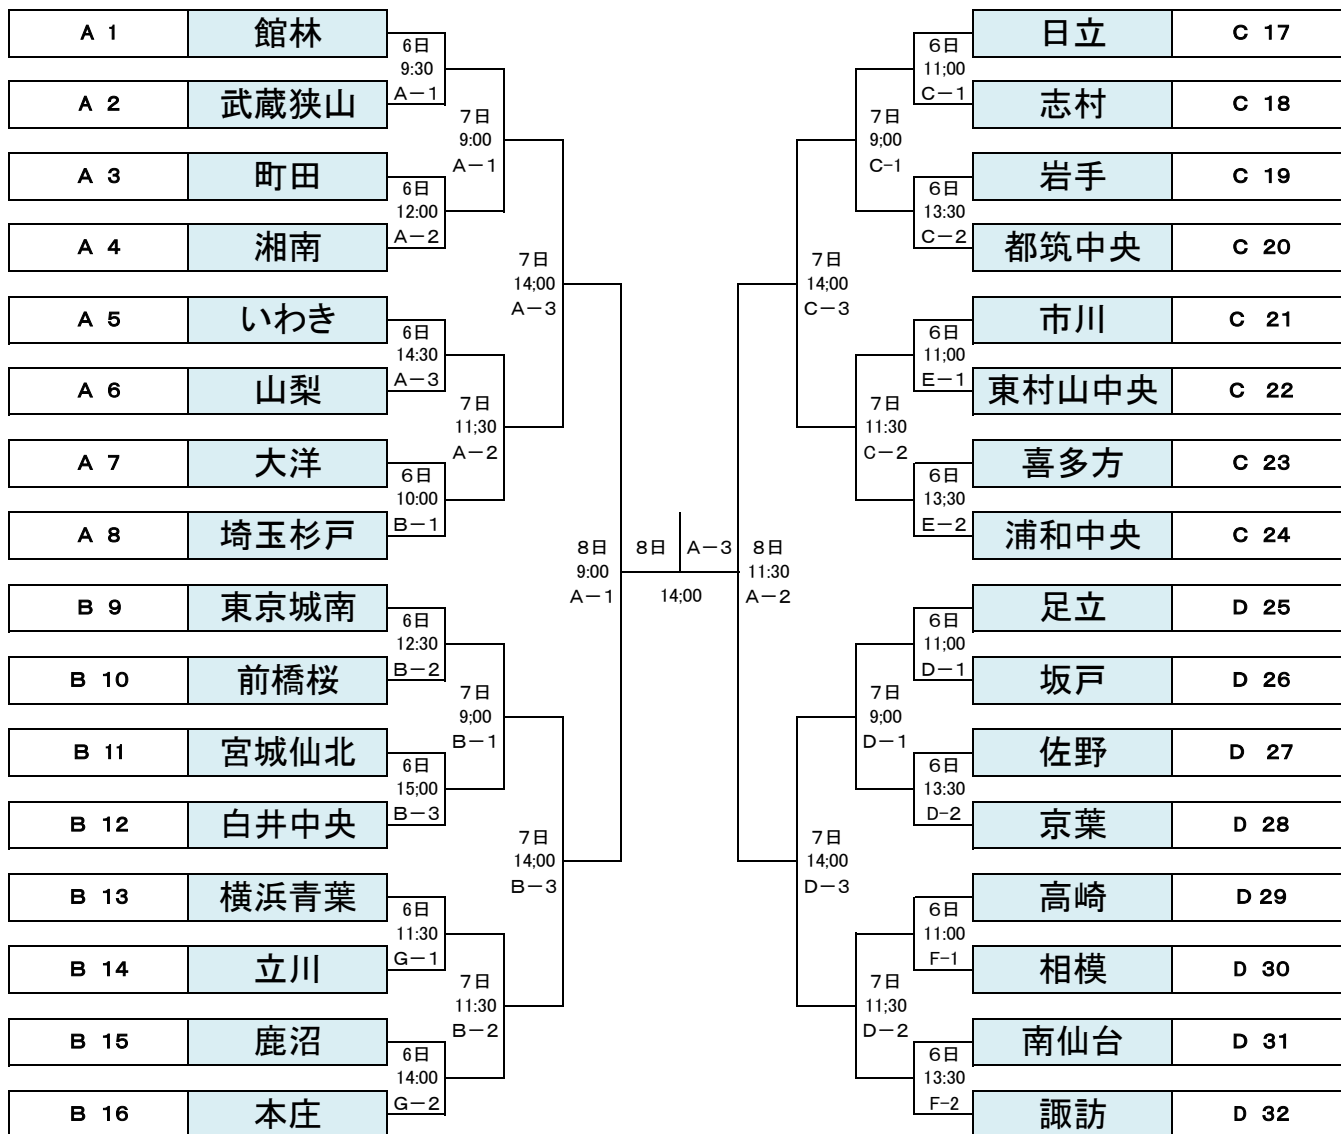

第30回 日本少年野球東日本選抜大会組合せ表(中学生の部)

大会期日 平成28年10月6日(土)~10月8日(月)

A:開成山球場

B:しらすわグリーンパーク

C:大信球場

D:泉崎さつき公園

E:長沼球場

F:鳥見山球場

G:関谷南

選手宣誓

小学部	郡山中央	鈴木 颯太・すずきそうた
中学部	岩手	三森 藍斗・みつもりあいと

【出場枠】

東北支部:5 栃木支部:2 群馬支部:3 茨城支部:2

埼玉支部:4 千葉支部:3 東京東支部:3 東京西支部:3

神奈川支部:4 山梨支部:1 長野支部:1 前年優勝 武蔵狭山:1

計 32チーム