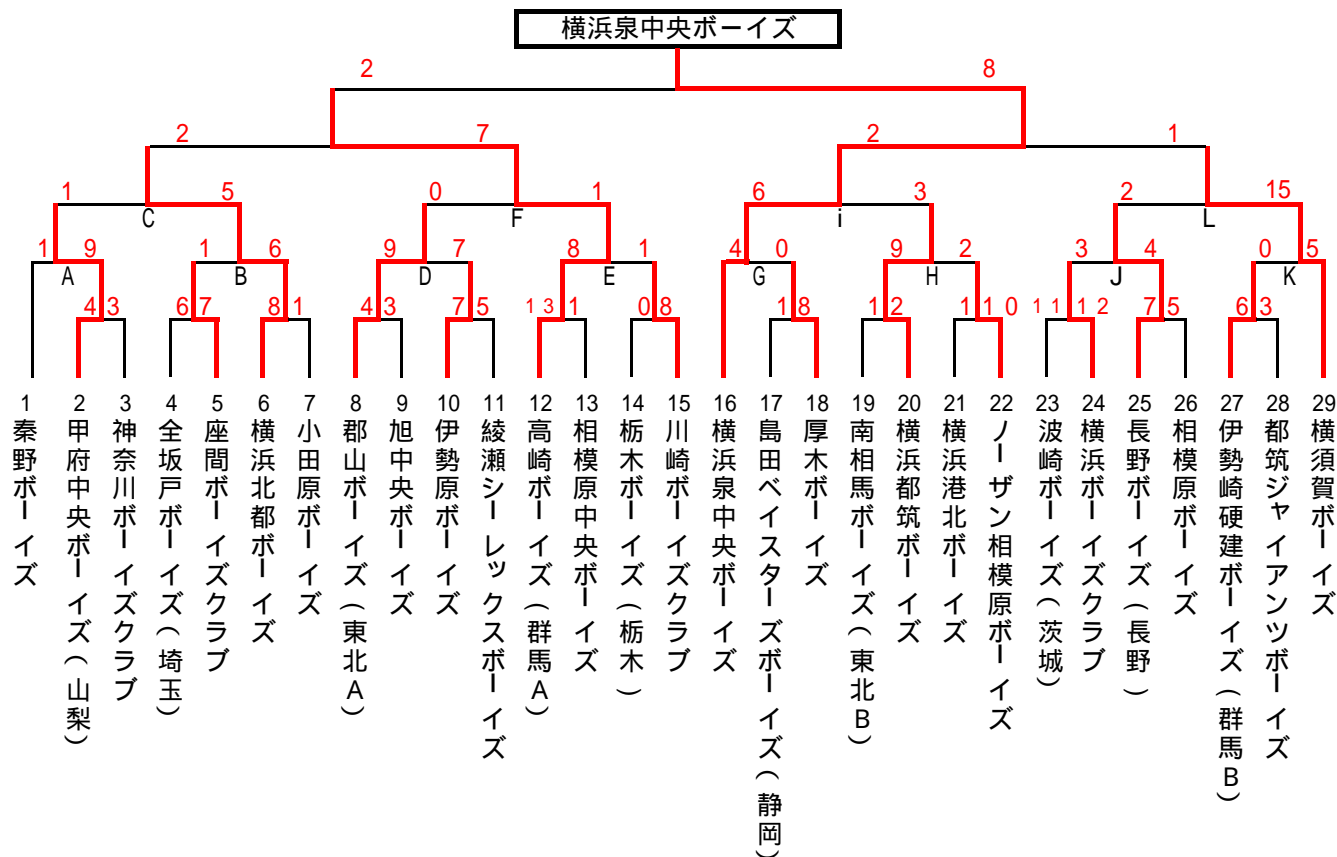

第13回日本少年野球 横浜市長旗争奪神奈川大会

日程	場名	試合枠組み	第一試合	第二試合	第三試合	第四試合	車両制限・注意事項	本部	責任者	お茶当番	備考
8/6	保土ヶ谷球場		10:30	12:30	14:30				吉田代表	旭中央 B	中学部1回戦
	本蓼川球場		11:30	13:30	15:30				甲斐代表	相模原 B	中学部1回戦
	伊勢原球場		13:00	15:00					中野代表	厚木 B	中学部1回戦
	湘南学院		13:00	15:00					松井代表	横浜 B	中学部1回戦
8/7	南足柄球場		9:00	11:00	13:00				海老沢代表	小田原 B	中学部1回戦
8/13	中井球場	A B C	9:00	11:00	13:00				水沼代表	秦野 B	中学部2・3回戦
	南足柄球場	J K L	9:00	11:00	13:00				松井代表	横浜 B	中学部2・3回戦
	本蓼川球場	D E F	9:00	11:00	13:00				山崎代表	川崎 B	中学部2・3回戦
	玉川球場		11:00						有藤代表	横須賀 B	小学部1回戦
	保土ヶ谷球場		9:00						菱沼代表	たまプラーザ S B	小学部1回戦
8/14	南足柄球場	G H i	9:00	11:00	13:00				新原代表	横浜泉中央 B	中学部2・3回戦
	相洋高校	M N	8:00	10:00					豊田代表	都筑中央 B	小学部2回戦
8/20	保土ヶ谷球場		9:00	11:00	13:00				高萩代表	横浜北都 B	中学部準決勝・決勝
	若草公園野球場		9:00				青梅市河辺町 8 - 1 4 - 3		豊田代表	都筑中央 B	小学部決勝