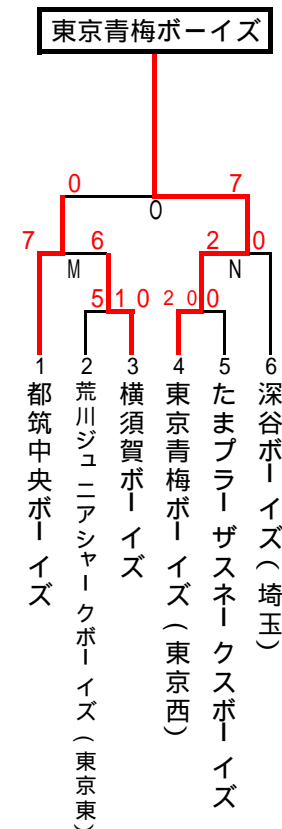

第13回日本少年野球 横浜市長旗争奪神奈川大会

日程	場名	試合枠組み	第一試合	第二試合	第三試合	第四試合	車両制限・注意事項	本部	責任者	お茶当番	備考
8/6	保土ヶ谷球場		10:30	12:30	14:30				吉田代表	旭中央 B	中学部1回戦
	本蓼川球場		11:30	13:30	15:30				甲斐代表	相模原 B	中学部1回戦
	伊勢原球場		13:00	15:00					中野代表	厚木 B	中学部1回戦
	湘南学院		13:00	15:00					松井代表	横浜 B	中学部1回戦
8/7	南足柄球場		9:00	11:00	13:00				海老沢代表	小田原 B	中学部1回戦
8/13	中井球場	A B C	9:00	11:00	13:00				水沼代表	秦野 B	中学部2・3回戦
	南足柄球場	J K L	9:00	11:00	13:00				松井代表	横浜 B	中学部2・3回戦
	本蓼川球場	D E F	9:00	11:00	13:00				山崎代表	川崎 B	中学部2・3回戦
	玉川球場		11:00						有藤代表	横須賀 B	小学部1回戦
	保土ヶ谷球場		9:00						菱沼代表	たまプラーザ S B	小学部1回戦
8/14	南足柄球場	G H i	9:00	11:00	13:00				新原代表	横浜泉中央 B	中学部2・3回戦
	相洋高校	M N	8:00	10:00					豊田代表	都筑中央 B	小学部2回戦
8/20	保土ヶ谷球場		9:00	11:00	13:00				高萩代表	横浜北都 B	中学部準決勝・決勝
	若草公園野球場		9:00				青梅市河辺町 8 - 1 4 - 3		豊田代表	都筑中央 B	小学部決勝