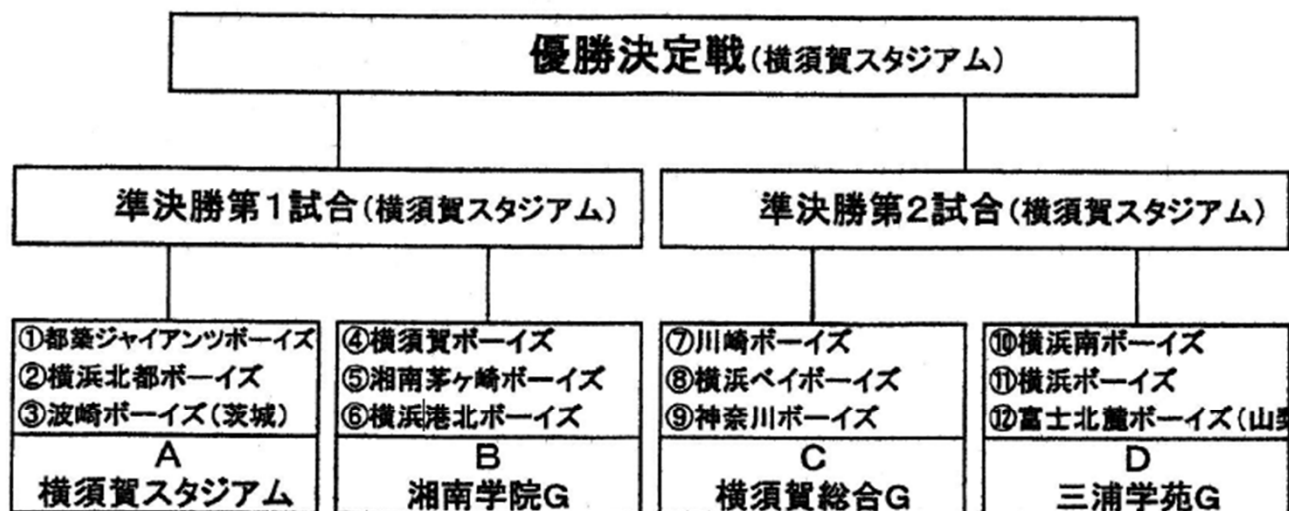

第1回 横須賀ドリームカップ (2011.12/23.24)

*各ブロック1位が決勝トーナメント進出

*大会1日目予選ブロック 第1試合9:30~ 第2試合12:00~ 第3試合14:30~

*大会2日目 準決勝第1試合9:00~ 準決勝第2試合11:30~ 決勝戦14:00~

*ベンチは抽選番号の若いチームから1塁側とする。

Aブロック 1試合目 ①×② 2試合目 ①×③ 3試合目 ②×③

Bブロック 1試合目 ④×⑤ 2試合目 ④×⑥ 3試合目 ⑤×⑥