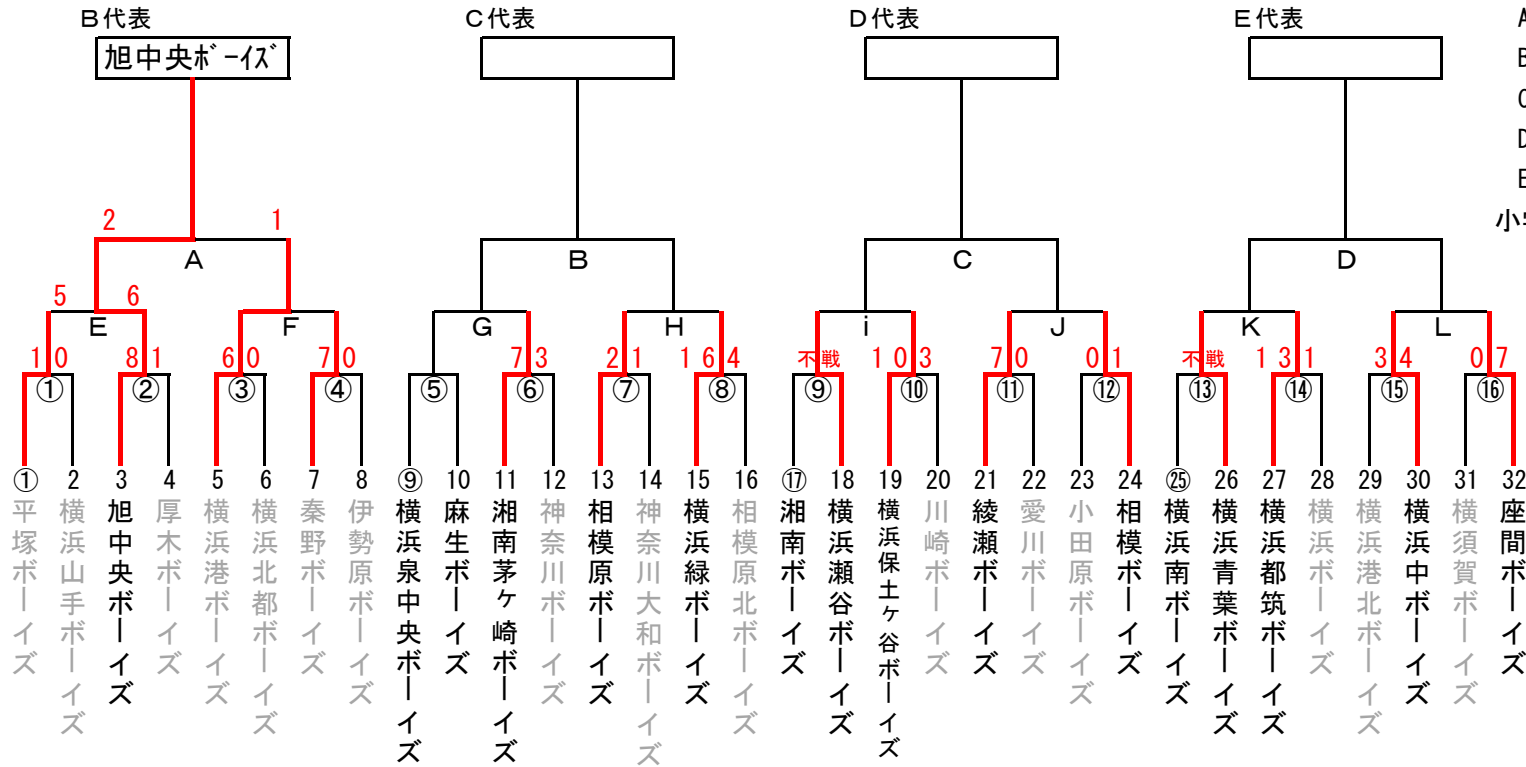

第42回 日本少年野球 関東大会神奈川県支部予選

日程	球場名	試合枠組	第1試合	第2試合	第3試合	第4試合	車両制限・注意事項	本部	責任者	球場当番チーム	球場提供チーム
6/17	中井球場	④ ⑦ ⑬	9:30	11:30	13:30				水沼代表	秦野ボーイズ	青葉B/秦野B
6/18	平塚学園高G	③ ⑧	9:30	11:30					金子代表	横浜緑ボーイズ	横浜南ボーイズ
6/24	南足柄球場	① ⑫ ⑭	9:30	11:30	13:30			○	蕎麦田代表	横浜都筑ボーイズ	小田原ボーイズ
	綾瀬第1球場	⑩ ⑮ ⑥	8:30	10:30	12:30				岸代表	神奈川ボーイズ	綾瀬ボーイズ
6/25	通信隊G	②	9:30						中野代表	横浜泉中央ボーイズ	横浜泉中央ボーイズ
7/1	中井球場	E F A	9:30	11:30	13:30				渡辺代表	横浜港ボーイズ	横浜北都B/秦野B
7/8	綾瀬第1球場	i J C ⑤	8:30	10:30	12:30	14:30		○	武田代表	横浜瀬谷ボーイズ	綾瀬ボーイズ
	鳥屋グラウンド	K L D	9:00	11:00	13:00				村井代表	座間ボーイズ	座間ボーイズ
7/15	通信隊G	G H B	9:00	11:00	13:00				羽太代表	横浜泉中央ボーイズ	横浜泉中央ボーイズ