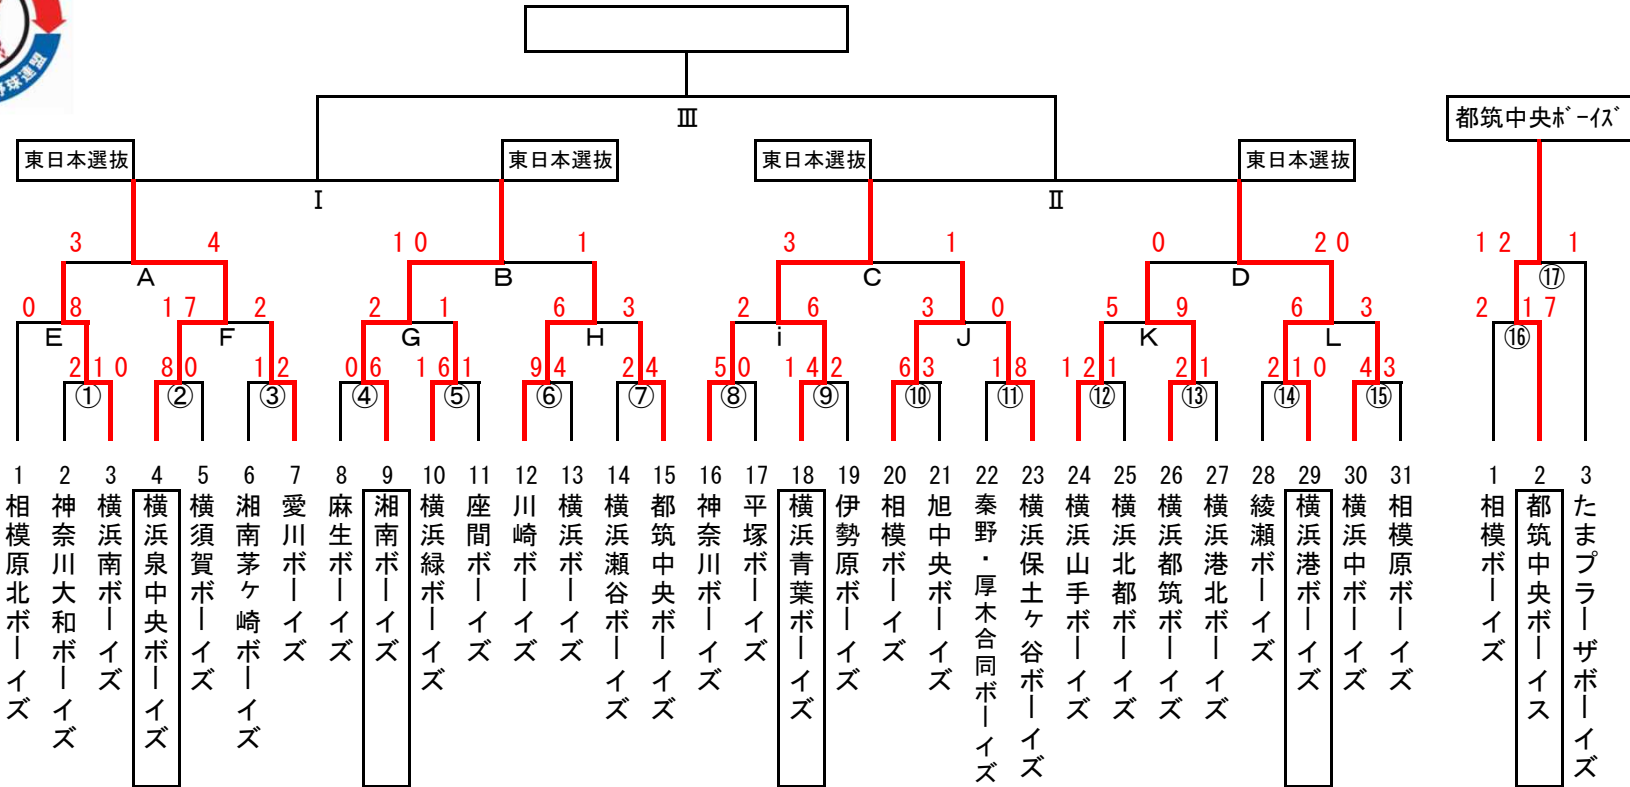

第14回 日本少年野球 厚木大会

日程	球場名	試合枠組み	第一試合	第二試合	第三試合	第四試合	車両制限・注意事項	本部	責任者	お茶当番	会場提供チーム
9/3	猿ヶ島公園G	(8) (9) (11)	9:00	11:00	13:00				岸 代表	秦野・厚木ホ-イズ	厚木ホ-イズ
	倉見ランド	(3) (4)	9:00	11:00				竹田代表	湘南茅ヶ崎ホ-イズ	湘南茅ヶ崎ホ-イズ	
	保土ヶ谷球場	(1) (6) (5)	9:30	11:30	13:30			○ 三浦代表	横浜南ホ-イズ	神奈川大和ホ-イズ	
	横須賀S	(2) (12) (15)	9:00	11:00	13:00			川崎代表	横須賀ホ-イズ	横須賀ホ-イズ	
9/9	綾瀬第1	(10) (13) (14)	9:00	11:00	13:00				蕎麦田代表	横浜都筑ホ-イズ	綾瀬ホ-イズ
	通信隊G	E F A	9:00	11:00	13:00			梅木代表	横浜泉中央ホ-イズ	横浜泉中央ホ-イズ	
9/10	鳥屋ランド	(7) i G	9:00	11:00	13:00			○ 武田代表	横浜瀬谷ホ-イズ	座間ホ-イズ	
9/10	中三田G	(16)	9:00					長岡代表	相模ホ-イズ (小)	相模ホ-イズ (小)	
9/16	サンシャイン伊勢原S	H K L J	8:40	10:40	12:40	14:40			大岡代表	横浜山手ホ-イズ	伊勢原ホ-イズ
9/18	猿ヶ島公園G	(17)	9:00						菱沼代表	都筑中央ホ-イズ (小)	都筑中央ホ-イズ (小)
	横浜薬大S	B C D	9:30	11:30	13:30			○ 村井代表	横浜青葉ホ-イズ	神奈川県支部	
9/24	飯山G	I II III	9:00	11:00	13:00		閉会式		中野代表	横浜泉中央ホ-イズ	厚木ホ-イズ