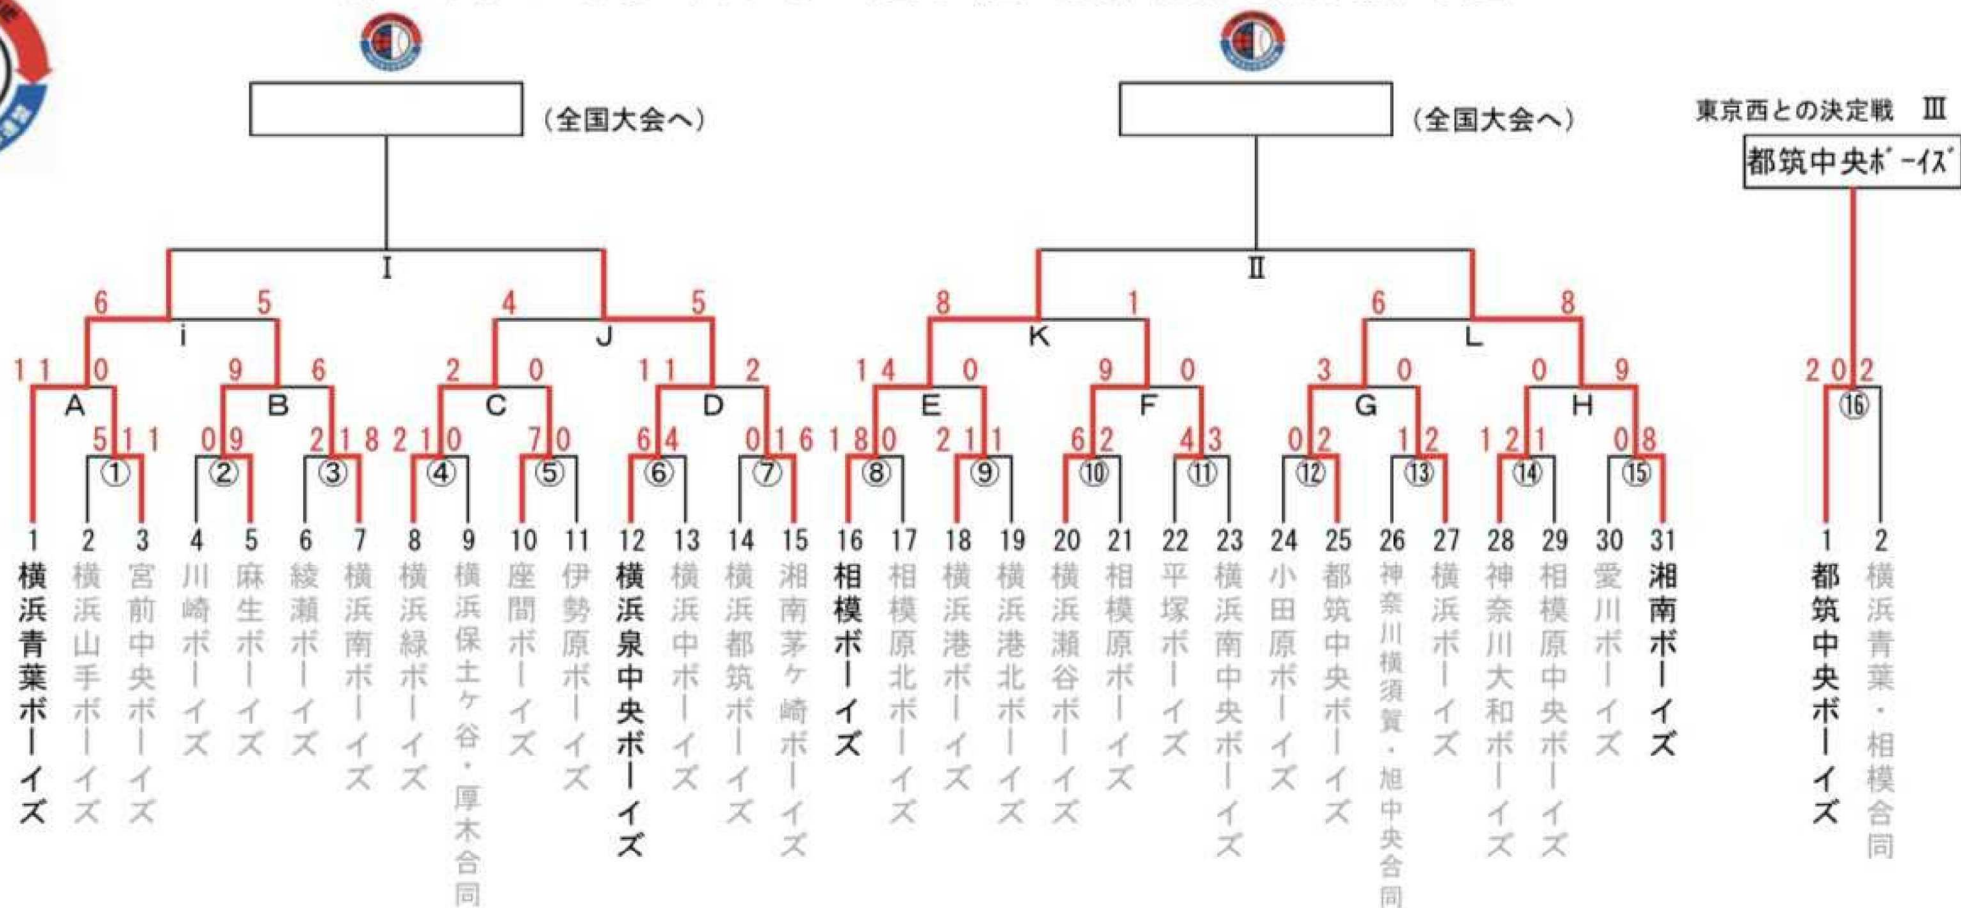

第52回 日本少年野球 選手権大会神奈川県支部予選

日程	球場名	試合枠組み	第一試合	第二試合	第三試合	車両制限・注意事項	責任者	感染対策担当	備考
5/22	大和スタジアム	① ⑤ ⑭	9:00	11:00	13:00		増宮代表	神奈川大和	神奈川大和ホ-イズ
5/29	横須賀スタジアム	⑬ ⑨	10:00	13:00			岸代表	神奈川横須賀	神奈川横須賀ホ-イズ
5/30	綾瀬第1球場	⑥ ③	8:00	10:00		7:00~13:00	須藤代表	綾瀬	綾瀬ホ-イズ
	田代球場	② ⑮ ④	9:00	11:00	13:00		徳田代表	愛川	愛川ホ-イズ
6/5	34相模原球場	⑦ ⑧ ⑩	9:00	11:00	13:00		蕎麦田代表	横浜都筑	神奈川県支部
6/6	小田原球場	⑪ ⑫ ⑯	9:00	11:00	13:00		坂田代表	小田原	小田原ホ-イズ
6/12	薬大スタジアム	A B D	9:00	11:00	13:00		村井代表	横浜青葉	神奈川県支部
	鳥屋グラウンド	C E F	9:00	11:00	13:00		安達代表	座間	座間ホ-イズ
	大和スタジアム	H G	9:00	11:00		~15:00	増宮代表	神奈川大和	神奈川大和ホ-イズ
6/26	34相模原球場	i K	9:00	11:00			武田代表	横浜瀬谷ホ-イズ	神奈川県支部
	南足柄球場	J L	13:00	15:00		~19:00	松木代表	都筑中央ホ-イズ	小田原ホ-イズ
6/27	中三田G	III	9:00			東京西(世田谷B)との決定戦	松木代表	相模ホ-イズ	相模ホ-イズ
7/3	小田原球場	I II	9:00	11:00			羽太代表	横浜泉中央ホ-イズ	小田原ホ-イズ