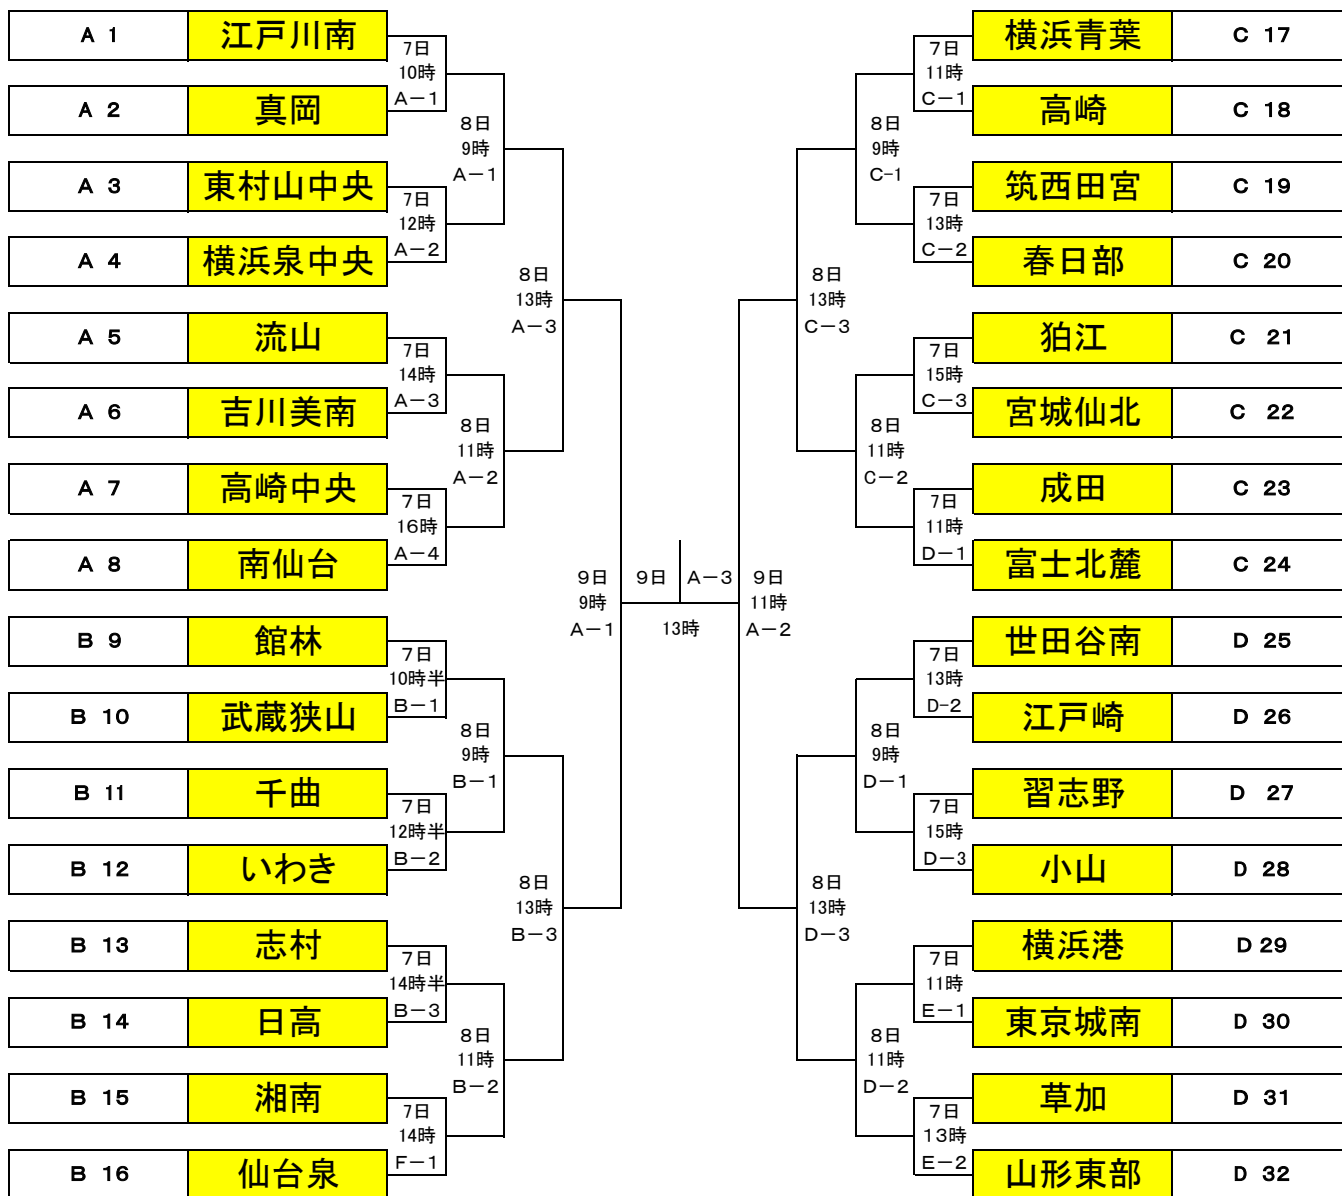

第29回 日本少年野球東日本選抜大会組合せ表(中学生の部)

大会期日 平成28年10月7日(土)~10月9日(月)

- A:開成山球場
- B:しらさわグリーンパーク
- C:大信球場
- D:泉崎さつき公園
- E:学法石川球場
- F:小野町球場

【出場枠】

東北支部:5 栃木支部:2 群馬支部:3 茨城支部:2  
 埼玉支部:4 千葉支部:3 東京東支部:3 東京西支部:3  
 神奈川支部:4 山梨支部:1 長野支部:1 前年優勝 草加:1  
 計 32チーム