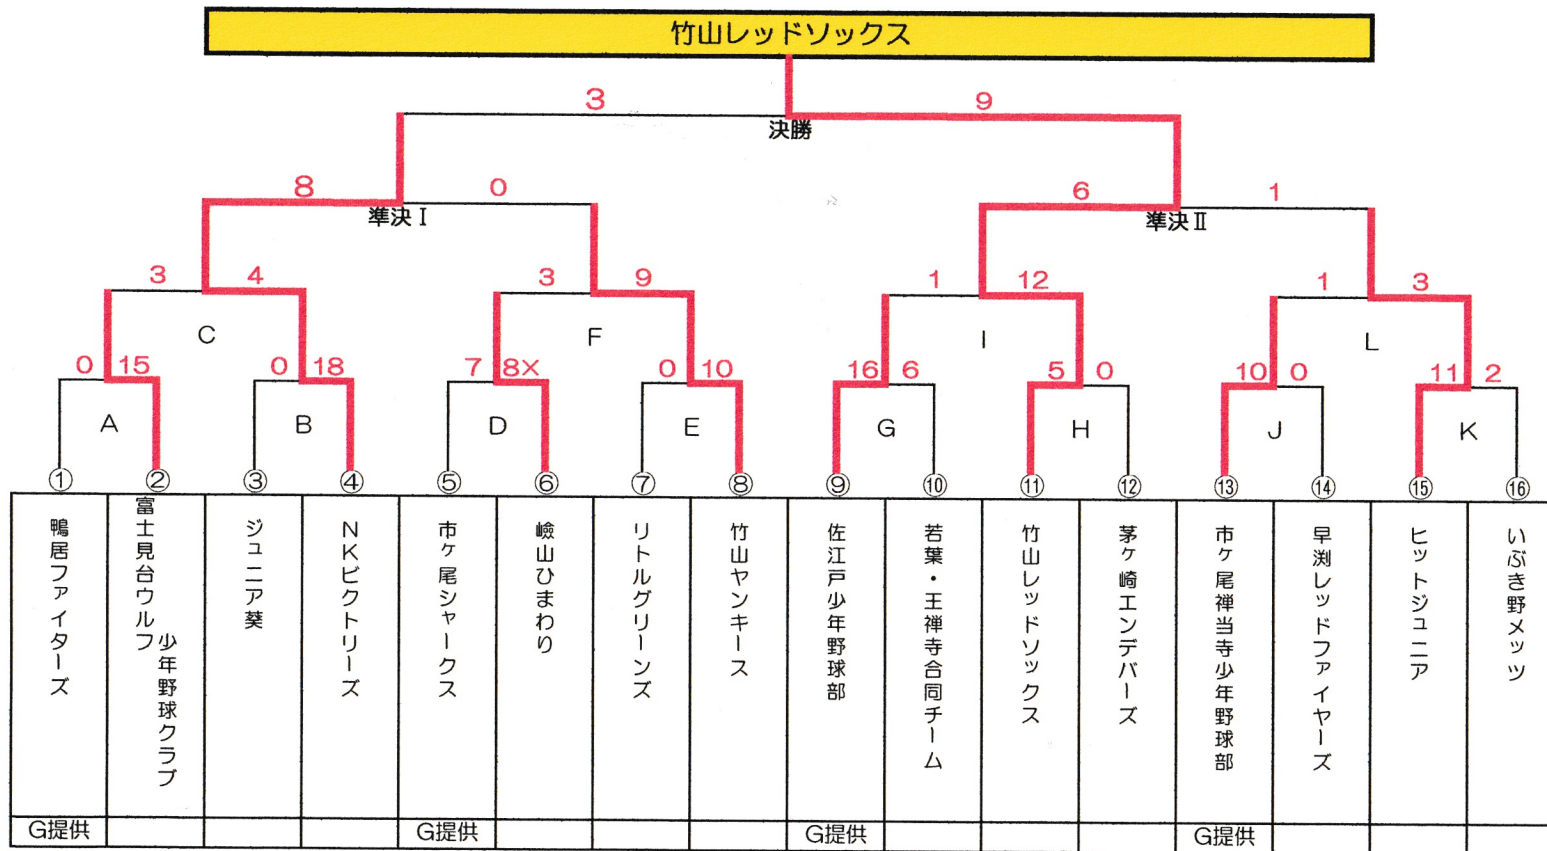

第14回 青葉カップ・谷繁杯 少年野球大会

大会日程	球場名	試合枠組み			第一	第二	第三	試合待ち時間のアップ場所
11月26日	泉田向公園G	D	E	F	8:30	10:15	12:45	泉田向公園 (バット・ボール使用不可)
12月3日	葛が谷公園G	A	B	C	9:00	10:45	13:15	葛が谷公園 (バット・ボール使用不可)
	佐江戸公園G	G	H	I	9:00	10:45	13:15	佐江戸公園 (バット・ボール使用不可)
12月4日	荏田富士塚公園G (本部)	J	K	L	9:00	10:45	13:15	荏田富士塚公園 (バット・ボール使用不可)
	泉田向公園G (本部)	準決勝Ⅰ	決勝	閉会式	9:45	12:15	14:15	泉田向公園 (バット・ボール使用不可)
	荏田富士塚公園G	準決勝Ⅱ			9:45			荏田富士塚公園 (バット・ボール使用不可)

※今後の調整でグラウンドは変更になることがあります。